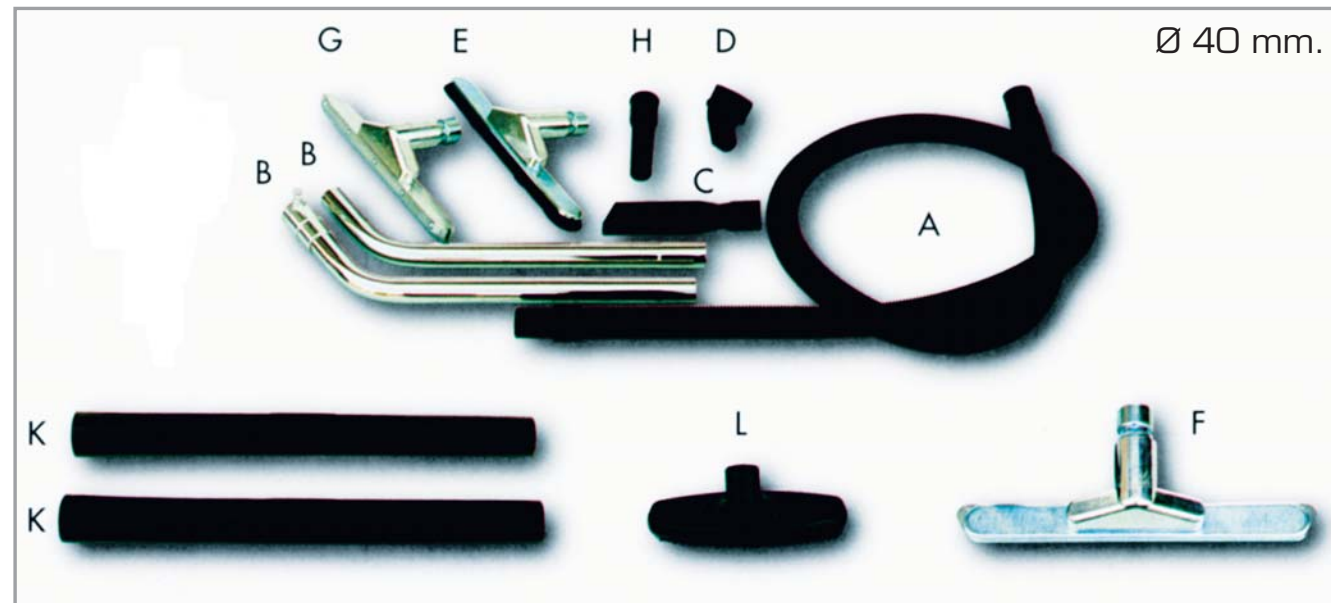

ACCESSORI - ACCESSORIES: - ACCESSOIRES:

- **A** Tubo flessibile
  Flexible Hose
  Tuyau flexible
- **B** Curvetta/Tubo rigido
  Curve/Steel hose
  Courbe inox/Tuyau rigide
- **C** Lancia piatta
  Crevice tool
  Lance plate
- **D** Pennello
  Round brush
  Brosse ronde
- **E** Spazzola polvere
  Floor dry tool
  Brosse carrelage
- **F** Spazzola moquette-optional
  Carpet brush-optional
  Brosse moquette-optionnelle